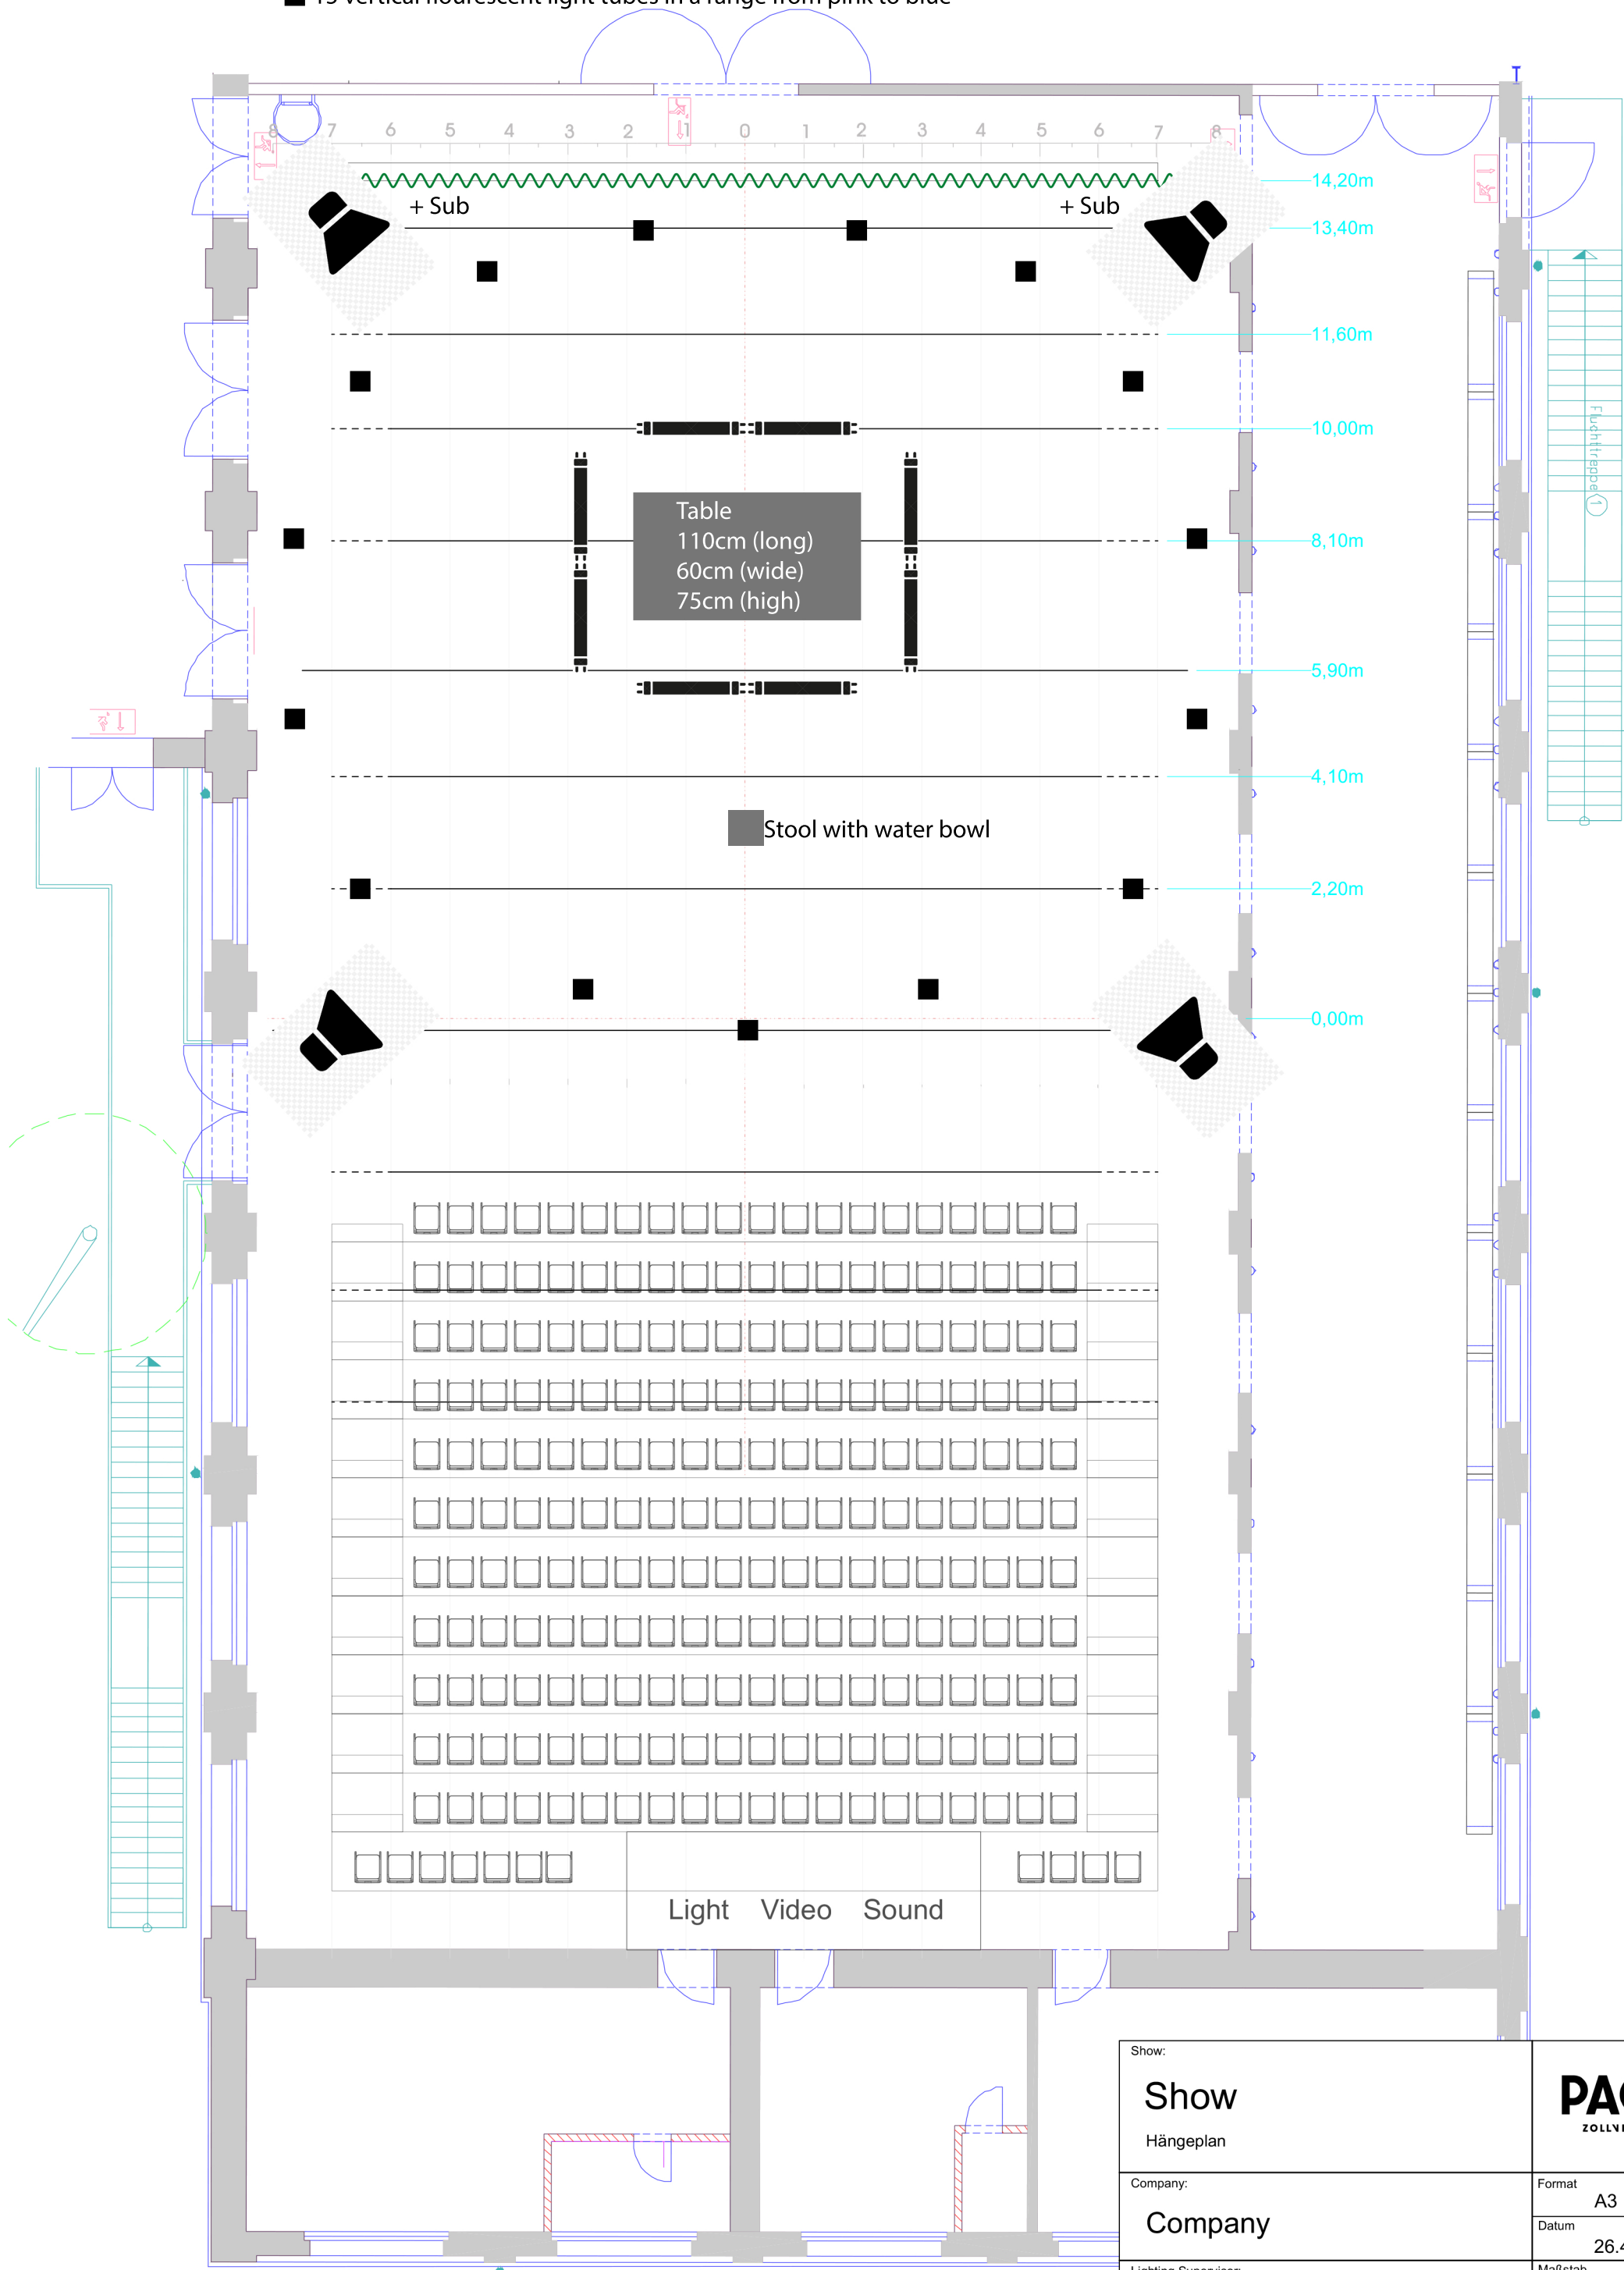

■ 15 vertical fluorescent light tubes in a range from pink to blue

Show: Show Hängeplan	PACT ZOLLVEREIN
Company: Company	
Lighting Supervisor: mk	Format A3
	Datum 26.4.18
	Maßstab 1:100
	Dateiname Ohne Titel 2